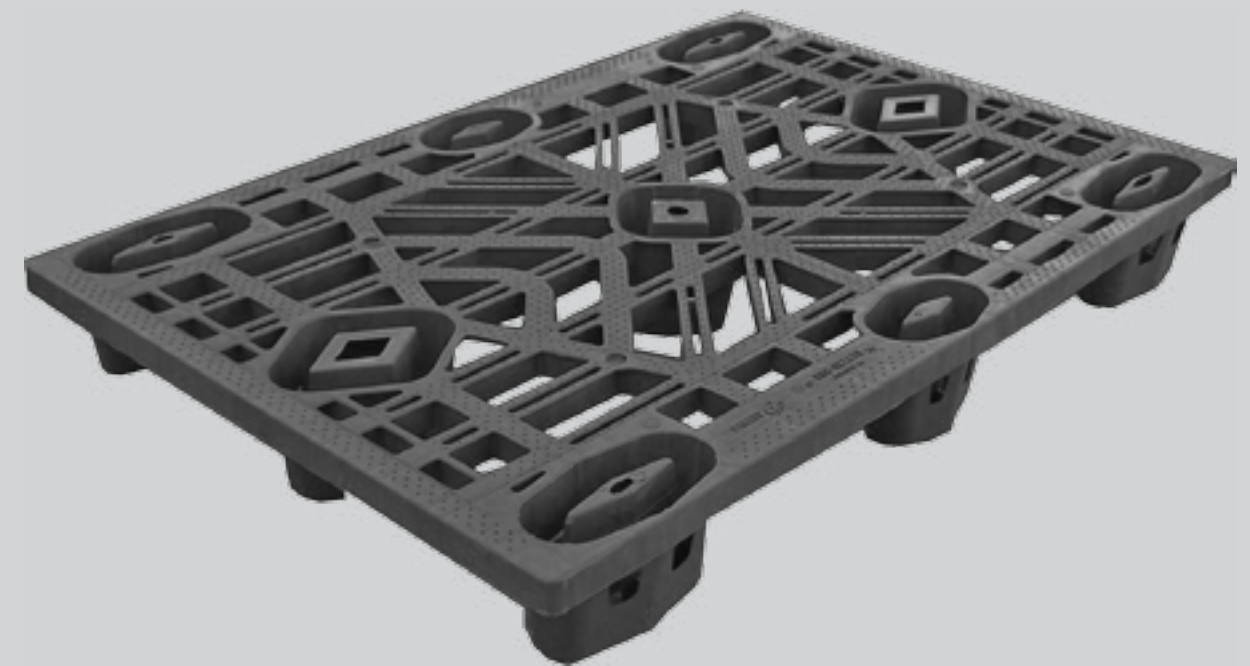

Europalette Leichte Exportpalette nestbar

1200x800

Typ: AIV 790 V

Technische Daten

Beschreibung:	Einweg-Palette, optimal für den Export diverser Güter. Genoppte Anti-Rutsch-Oberfläche Die Füße der Paletten sind W-Förmig, daher sind die Fusslöcher sehr klein.		
Abmessungen:	Länge: 1200 mm / Breite: 800 mm / Höhe: 135 mm		
Optionen:	Diese Palette kann auch als UL Version (AIV-790 L) mit 350 Kg Nutzlast produziert werden.		
Gewicht:	6,9 kg (+/- 2%)		
Rohstoffe:	Recyceltes HDPE / PP / Mischkunststoffe		
Traglasten*:	Statisch: 1500 kg / Dynamisch: 800 kg / Keine Traglast im Regal		
Hygiene:	Die offene Struktur ermöglicht eine einfache Reinigung. Die Palette ist nicht porös und absorbiert keine Flüssigkeiten.		
Umwelt:	Die Palette ist vollständig recycelbar.		
	Anzahl / Stapel	Stellplätze LKW	Total
Standard LKW:	50	33	1650